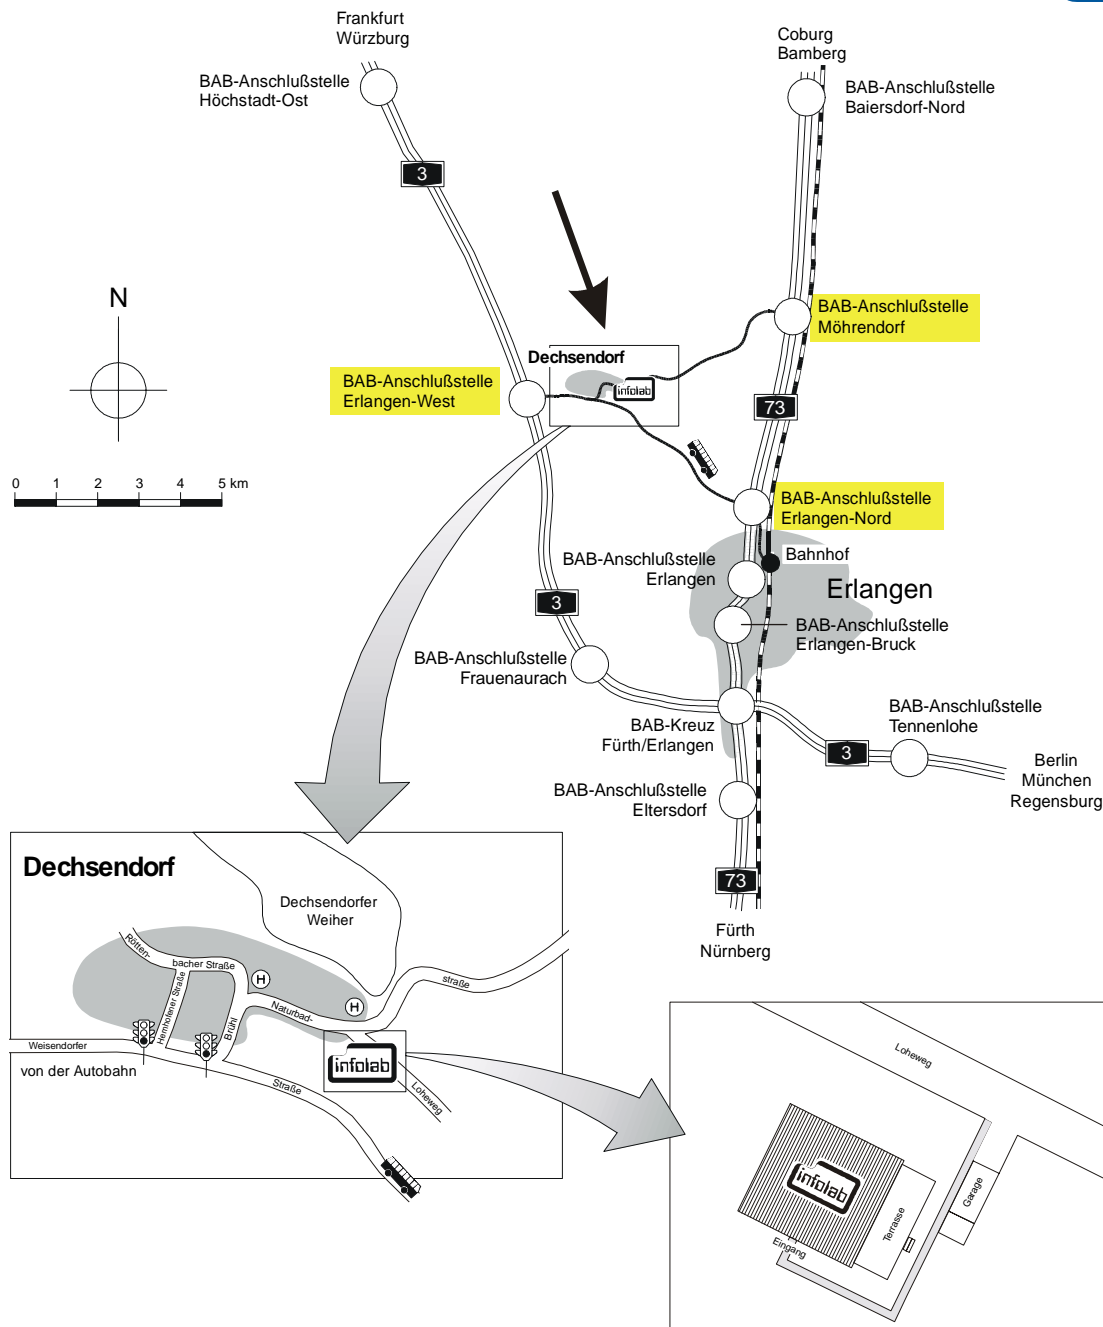

So finden Sie uns:

Anreise „So finden Sie uns“
2500PD01 2005-08-30

infolab GmbH Loheweg 5 D-91056 Erlangen
Telefon (0 91 35) 9 55 Telefax (0 91 35) 9 50
Internet www.infolab.de E-Mail info@infolab.de

- | | | |
|------------------|--|---|
| Lage | Erlangen, Stadtteil Dechsendorf, Loheweg 5
Eingang an der Gebäuderückseite | |
| Anreise mit Bahn | bis Bahnhof Erlangen, weiter
– mit dem Taxi (ca. 6 km) oder
– mit dem Bus (Linie 202) bis Haltestelle Naturbadstraße oder
– mit dem Bus (Linie 283) bis Haltestelle Loheweg | |
| Anreise mit Auto | A3 Nürnberg – Würzburg
(von Berlin, München, Regensburg
kommend nicht am Kreuz abbiegen,
sondern Richtung Würzburg weiterfahren)
Ausfahrt Erlangen-West
Richtung Erlangen, an der 2. Ampel links
Brühl – Naturbadstraße – Loheweg | oder: A73 Nürnberg – Bamberg
Ausfahrt Möhrendorf
Richtung Möhrendorf
weiter nach Dechsendorf
Naturbadstraße – Loheweg |