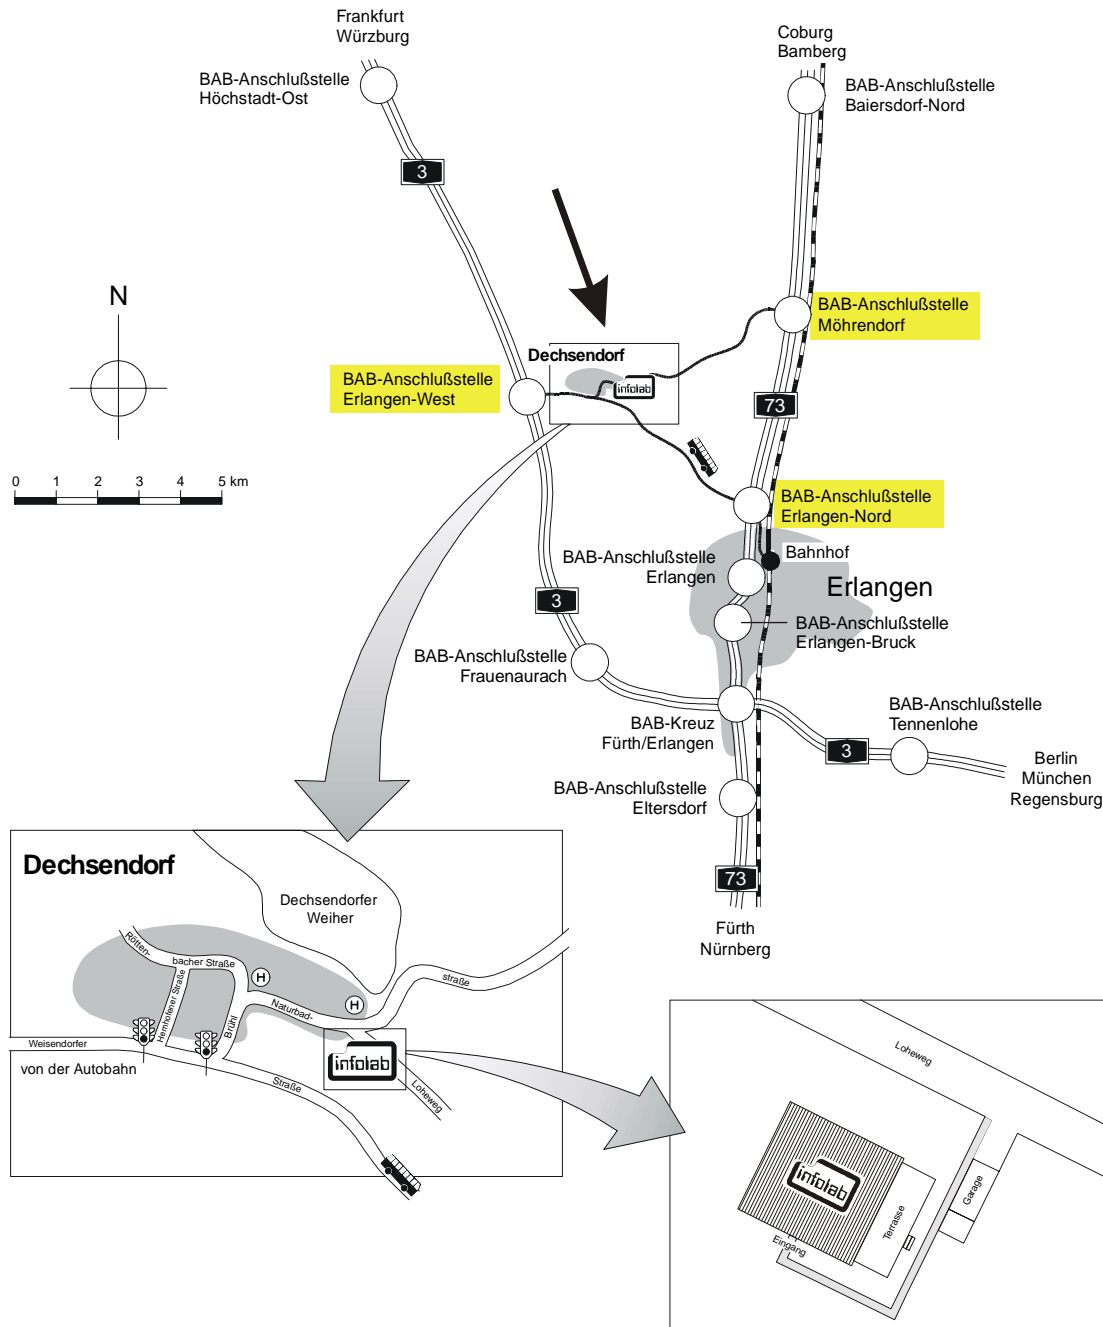

# So finden Sie uns:

Anreise „So finden Sie uns“  
2500PD01 2005-08-30

infolab GmbH Loheweg 5 D-91056 Erlangen  
Telefon (0 91 35) 9 55 Telefax (0 91 35) 9 50  
Internet www.infolab.de E-Mail info@infolab.de

- |                  |  |   |
|------------------|--|---|
| Lage             | Erlangen, Stadtteil Dechsendorf, Loheweg 5<br>Eingang an der Gebäuderückseite  |   |
| Anreise mit Bahn | bis Bahnhof Erlangen, weiter<br>– mit dem Taxi (ca. 6 km) oder<br>– mit dem Bus (Linie 202) bis Haltestelle Naturbadstraße oder<br>– mit dem Bus (Linie 283) bis Haltestelle Loheweg   |   |
| Anreise mit Auto | A3 Nürnberg – Würzburg<br>(von Berlin, München, Regensburg<br>kommend <b>nicht</b> am Kreuz abbiegen,<br>sondern Richtung Würzburg weiterfahren)<br>Ausfahrt Erlangen-West<br>Richtung Erlangen, an der 2. Ampel links<br>Brühl – Naturbadstraße – Loheweg | oder: A73 Nürnberg – Bamberg<br>Ausfahrt Möhrendorf<br>Richtung Möhrendorf<br>weiter nach Dechsendorf<br>Naturbadstraße – Loheweg |